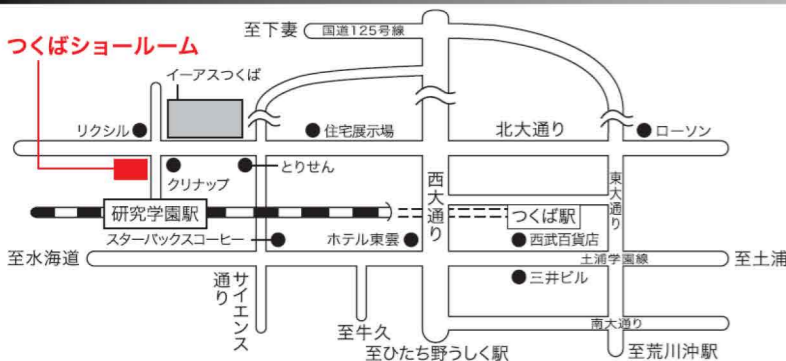

ハウステックつくばショールーム

住所：つくば市研究学園D10街区5

電話：029-856-8310

開館時間：am10:00～pm05:00

休館日：水曜日・年末年始・GW・夏期休暇

ハウステックつくば営業所

住所：〒305-0817 つくば市研究学園D10街区5

電話：029-856-8323

快

有限
会社

ハウジング・サポート

鹿嶋市 明石540-20 カシマサッカースタジアム向い

一級建築士事務所

Tel.0299-85-0185