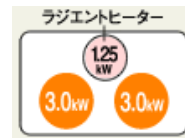

「特選オール電化プラン」 工事付

サンデン・エコキュート 370L
業界最高レベルの370Kpa出湯圧力

新型スクロール
コンプレッサー
搭載

外板は汚れがつきにくい
セルフクリーニングタイプ
の鋼板を使用。

光るコミュニケーションリモコンセットD2

台所リモコン

風呂リモコン

台所・風呂リモコン (通話機能付)
EBK-HSRD2...47,250円 (税抜45,000円)

光るコミュニケーションリモコン D2セット価格

787,500円 (税抜750,000円)
(工事費別途)

* コミュニケーションリモコン・脚部カバーセット 込 *

460Lタイプ+45,000円

パナソニック・IHクッキングヒーター

KZ-F32AS

幅60cm 〈石目調ブラックトップ・シルキーグレー〉
* ビルトインタイプ・両面焼きグリル *

電気をムダなく使うIH